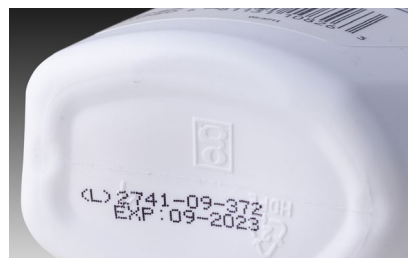

Personlig pleie – HDPE-plast