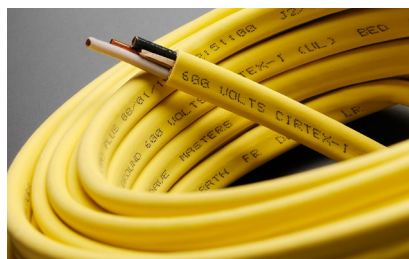

Ekstrudering – plast